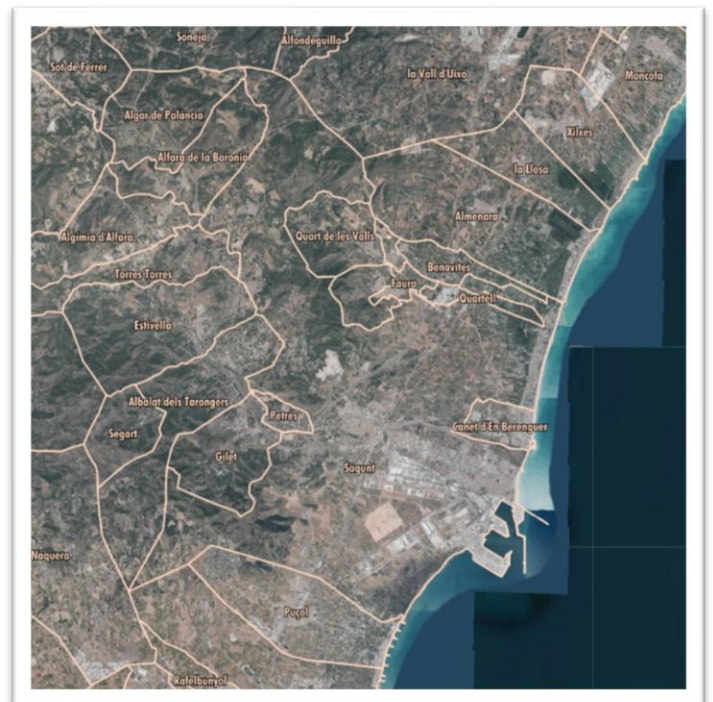

Mapa 2: Mapa GVA. Municipis limítrofes Sagunt

Esperamos que esta información os resulte de utilidad para al proceso de admisión 2026/2027.